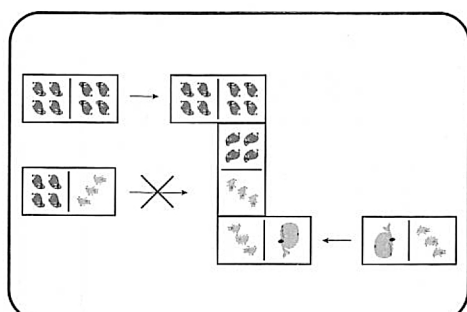

Domino - velká zvířata

Distributor:
SEVT, a.s.
Pekařova 4
Praha 8
181 06

VAROVÁNÍ: Není vhodné pro děti do 36 měsíců.
Hrozí udušení v důsledku vdechnutí malých částí.

Příprava: Pokud hrají 2 hráči, každý hráč dostane 7 kamenů. Pokud bude hrát více než 2 hráči, každý dostane 5 kamenů. Zbývající kameny zamíchejte a umístěte na stranu hrací plochy.

Vybere se hráč, který bude začínat. Tento hráč umístí kámen uprostřed

Další bude hrát hráč po jeho levici, který se musí pokusit spojit kámen, který je položen stejným motivem.

Pokud nedokážete položit kámen, na řadě je další hráč a vy si vezmete další kámen z hromádky

Za zátáčku může být položen pouze jeden kámen

Můžete položit pouze jeden kámen z každé strany originálního kamene.

Vyhraje ten, který se zbaví první všech kamenů.